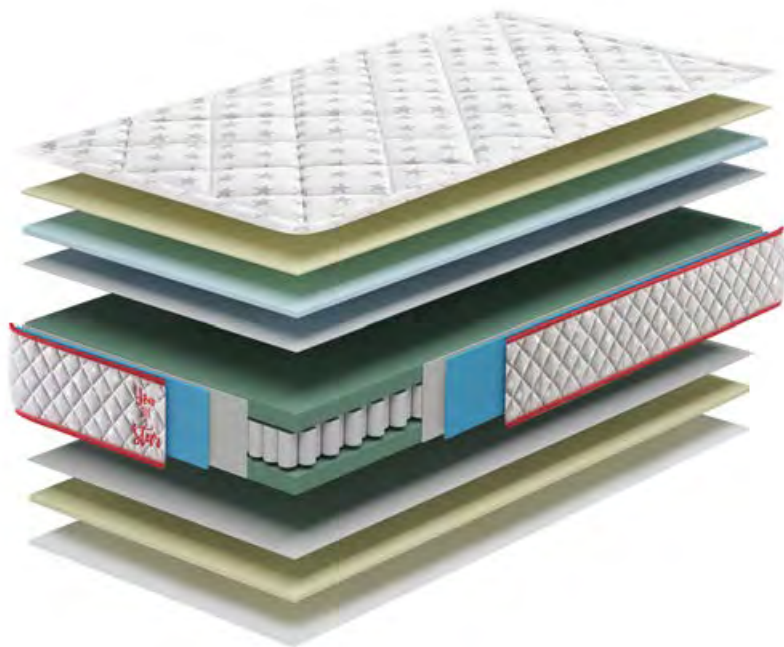

dormiKids

una sonrisa y a dormir

**¡Oferta de
lanzamiento!**

50%

Star Kids

Un colchón de gama alta diseñado especialmente para los pequeños de la casa, destaca por su platabanda con tejido Stretch acolchado de rombos.

Apto para su utilización según los principios de la educación Montessori, así como literas y camas nido siempre que estas permitan alojar colchones de 22cm de grosor.

VISCOELÁSTICA

MUELLES ENSACADOS

ANTI-ÁCAROS

COLCHÓN DOBLE CARA

ATÉRMICO

HIPOALERGÉNICO

TAPASUPERIOR

TejidoStretch

- ① Viscoelástica
- ② Fibra de 200g

NÚCLEO

- ③ TNT Protector
- ④ Muelles ensacados
- ⑤ TNT Protector

TAPAINFERIOR

Tejido3D

- ⑥ Fibra 250g

Blue Moon

La dureza media alta de este colchón facilita un descanso que mantiene la postura correcta del cuerpo, favoreciendo el correcto desarrollo de los niños que no dejan de crecer hasta bien entrada la juventud.
Un colchón viscoelástico de gama alta diseñado especialmente para los pequeños de la casa.