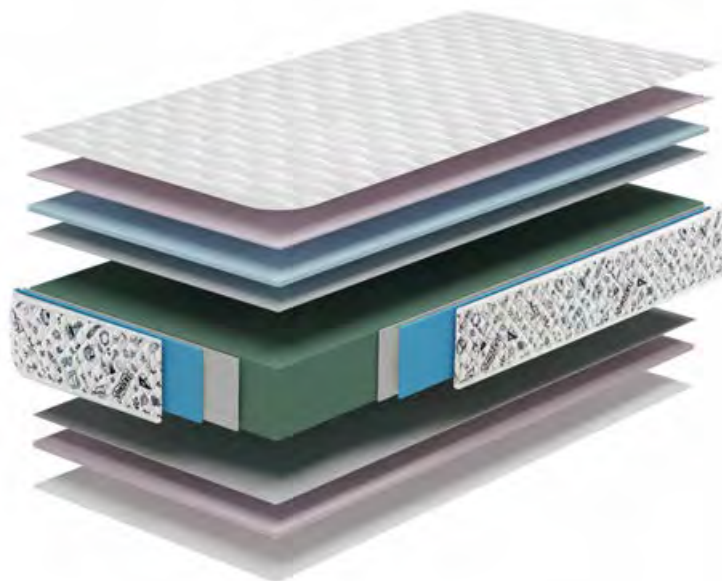

COLCHÓN DOBLE CARA

ATÉRMICO

HIPOALERGÉNICO

TAPASUPERIOR

TejidoStretch

- ① Viscoelástica
- ② Fibra de 200g

NÚCLEO

- ③ TNT Protector
- ④ Muelles ensacados
- ⑤ TNT Protector

TAPAINFERIOR

Tejido3D

- ⑥ Fibra 250g

Blue Moon

La dureza media alta de este colchón facilita un descanso que mantiene la postura correcta del cuerpo, favoreciendo el correcto desarrollo de los niños que no dejan de crecer hasta bien entrada la juventud.
Un colchón viscoelástico de gama alta diseñado especialmente para los pequeños de la casa.

VISCOELÁSTICA

FIRMEZA ALTA

ANTI-ÁCAROS

COLCHÓN A UNA CARA

ATÉRMICO

ANTIALÉRGICO

TAPASUPERIOR

Tejido Strech

- ① Viscoelástica
- ② Super Soft

NÚCLEO

- ③ TNT Protector
- ④ Núcleo HR
- ⑤ TNT Protector

TAPA INFERIOR

Tejido 3D

- ⑥ Super Soft

www.dormitienda.com/dormikids

¡Puffs con los colores más divertidos!